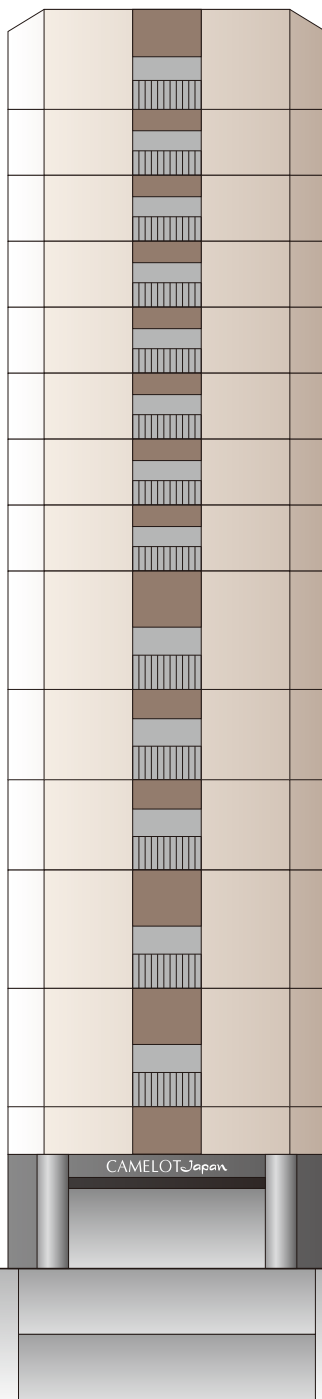

HOTEL YOKOHAMA
CAMELOT Japan

ホテル横浜キャメロットジャパン

ACCESS MAP

Before 10:00PM ▶ Blue Route After 10:00PM ▶ Green Route

横浜駅はすべての新幹線が発着する新横浜駅や品川駅、
東京駅へ直通で行ける唯一のターミナル駅です。

【横浜駅乗り入れ路線のご紹介】

ホテル横浜キャメロットジャパン

〒220-0004 横浜市西区北幸1-11-3

ユニバーサルデザインにこだわり、段差がなくドアも広めに設計しました。すべてのお客様に安心してお寛ぎ頂ける39.2㎡のツインルームです。

シングル

Single Room

ビジネスでのご宿泊に最適な、シンプルで機能的に設計された13.5㎡のお部屋です。

ラージツイン

Large Twin Room

広めのツインルームにベッドにも変わる大型ソファを備えました。3名様までのご宿泊が可能な22.0㎡のお部屋です。

ツイン

Twin Room

スタンダードは機能と広さ備えた18.3㎡のお部屋です。ビジネスや観光の拠点として、お寛ぎください。

トリプル

Triple Room

正規ベッドが3台並んだ明るい33.1㎡のお部屋です。ご家族や友人と楽しい時間を提供します。

焼きたてのパンと和食
ブッフスタイルの多彩な朝食を
ご利用頂けます。

宿泊に関するお問い合わせは **045-312-3400**

14F  ダイニング「グレードAダイニング」
バー「グレードAバー」
宴会場「グレードAアネックス」

13F

客室 (215室)
全室 インターネット完備
全室 個室空調
各階 自動販売機

7F

6F  日本料理「桂川」
茶室・日本庭園・チャペル 神殿

5F  宴会場「ジュビリーI,II,III」
宴会場「ジョイス」

4F 宴会場「フェアウィンドI,II,III」
宴会場「フロンティア」

3F  プライダルサロン・衣装室・写真室・
美容室・宴会場「キングアーサー」・
「キングダム」・「ナイト」・
「プレジデント」・ご宴会受付